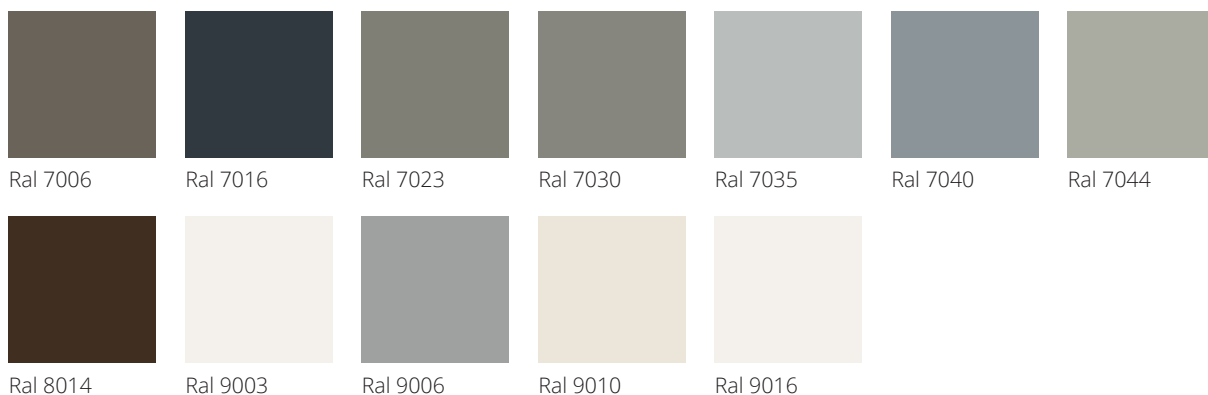

81V

82V

83V

84V

Acabados metal

Neutral

Colors

Metal